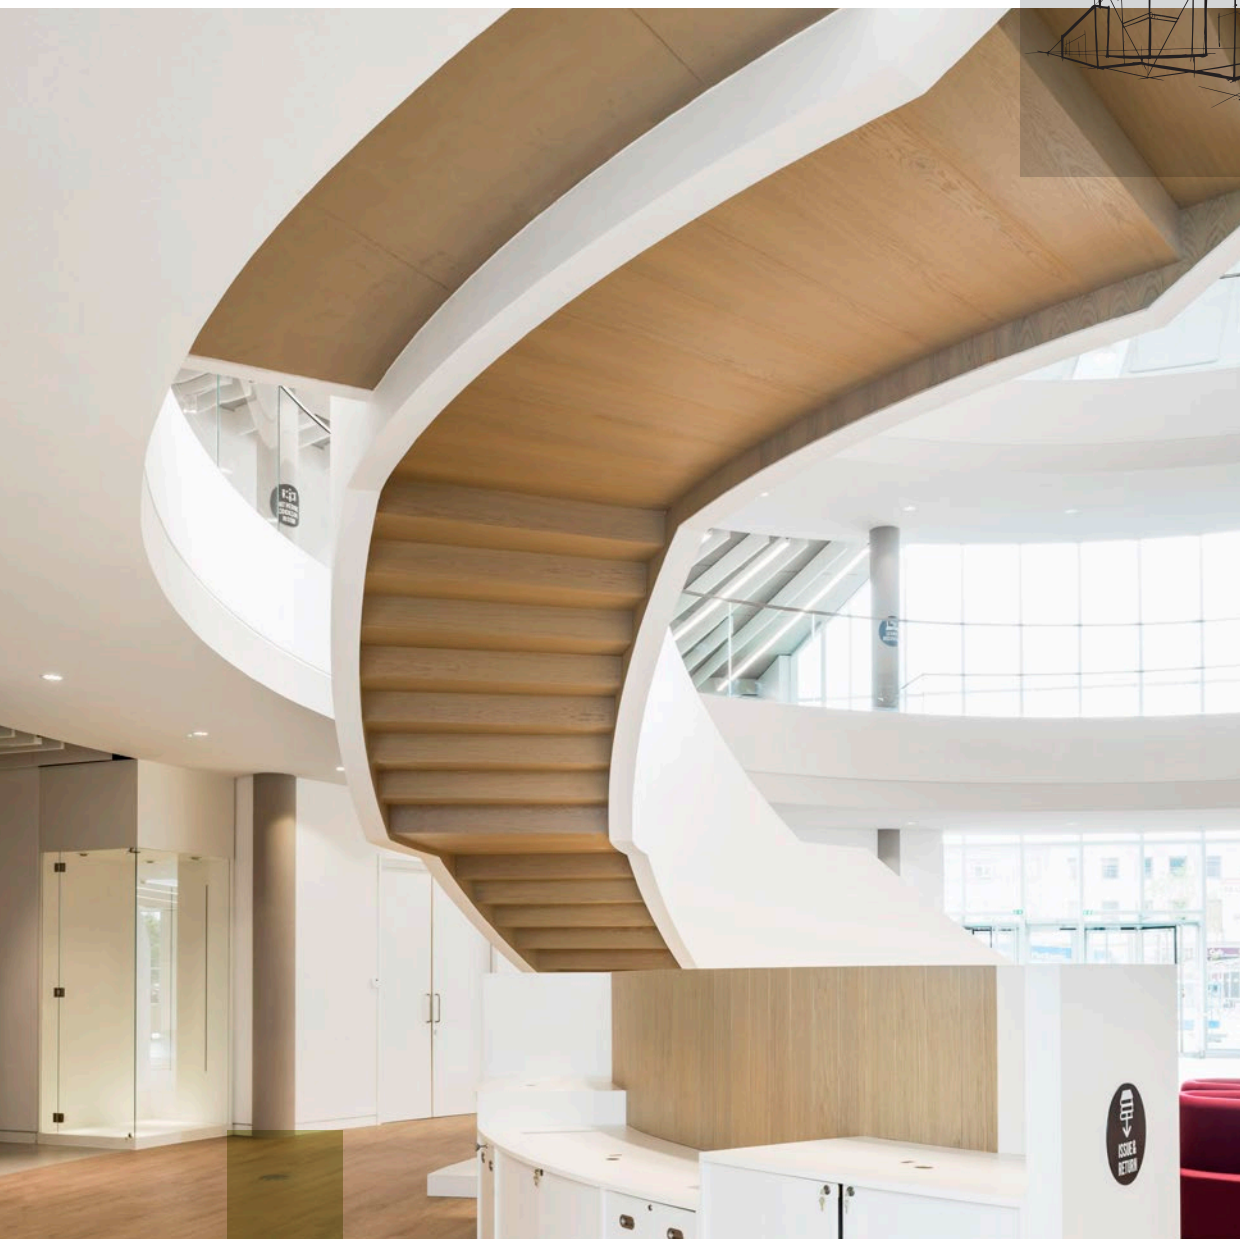

Rockfon® Mono® Acoustic

Ficha técnica

Rockfon® Mono® Acoustic

- Perfecto para techos y paredes. Con una innovadora superficie continua y sin uniones que proporciona un excelente confort acústico y una eficaz protección contra el fuego
- Puede ser plano o curvado, instalarse directamente o como falso techo. Es la solución de diseño ideal para proyectos de rehabilitación y también de obra nueva
- En color blanco, su elegante superficie proporciona una elevada reflexión y difusión de la luz que garantiza su distribución uniforme y reduce la necesidad de iluminación artificial
- Superficie totalmente lisa y sin uniones que facilita las reparaciones así como la integración de todos los servicios

Descripción Del Producto

- Sistema continuo constituido por un panel de lana de roca (40 mm) con relleno y enlucido
- Cara visible: elegante enlucido con propiedades acústicas
- Cara posterior: membrana de alto rendimiento (Rockfon Mono Acoustic Direct se suministra de fábrica con un velo mineral)