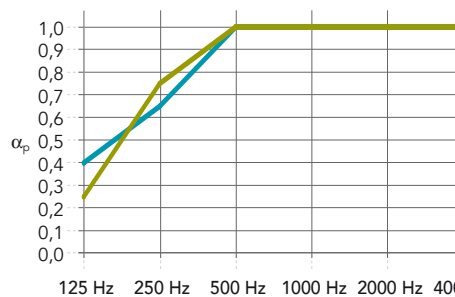

No instale Rockfon Mono Acoustic donde se pueda crear una diferencia de presión entre la parte delantera y trasera del techo Rockfon Mono Acoustic.

Prestaciones

Absorción acústica

α_w : hasta 1,00 (Clase A)

Aislamiento acústico directo

R_w = 22 dB

Espesor (mm) /
Plenum (mm)

	125 Hz	250 Hz	500 Hz	1000 Hz	2000 Hz	4000 Hz	α_w	Clase de absorción	NRC
Elegant Render 40 / 220 *	0,40	0,65	1,00	1,00	1,00	1,00	0,95	A	0,90
Elegant Render 40 / 40 **	0,25	0,75	1,00	1,00	1,00	1,00	1,00	A	0,95