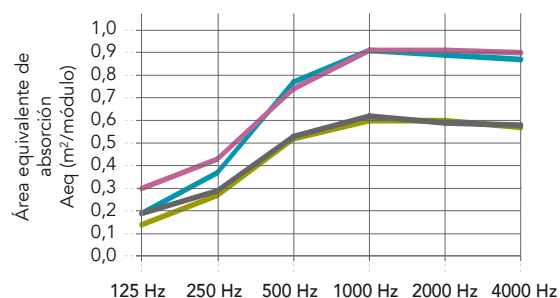

Detalle del canto 2F = 2 enmarcados

Prestaciones

Absorción acústica

A_{eq} (m²/módulo)

C: distancia central entre las filas de deflectores,
H - altura de la suspensión: distancia neta entre el deflector y el forjado

	125 Hz	250 Hz	500 Hz	1000 Hz	2000 Hz	4000 Hz
1200x600x50 (2F) Bafles en filas, C1200, H300	0,19	0,37	0,77	0,91	0,89	0,87
1200x600x50 (2F) Bafles en filas, C600, H300	0,14	0,27	0,52	0,60	0,60	0,57
1200x600x50 (2F) Bafles en filas, C1200, H40	0,30	0,43	0,74	0,91	0,91	0,90
1200x600x50 (2F) Bafles en filas, C600, H40	0,19	0,29	0,53	0,62	0,59	0,58